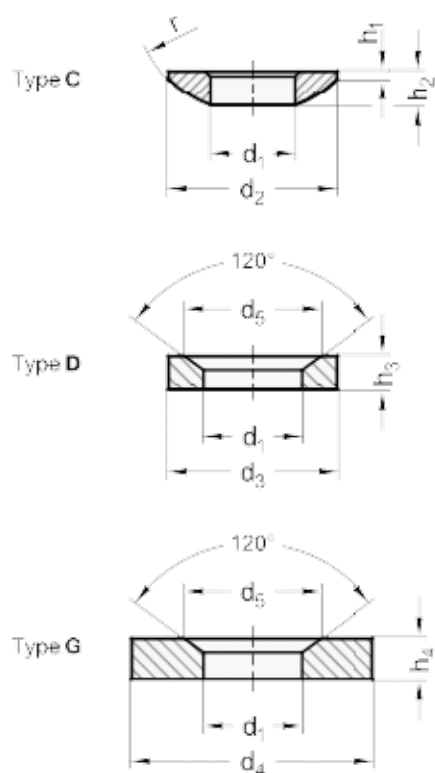

Varenummer: 20805037
Beskrivelse: E+G Kugleskive
DIN 6319-43-C

Mål

Assembly examples

$d_1 = 43.0$
 $d_3 = 78$
 $d_6 = M42$
 $H_1 = 6.5$
 $H_2 = 17.0$
 $H_4 = 29.0$
 $r = 58$