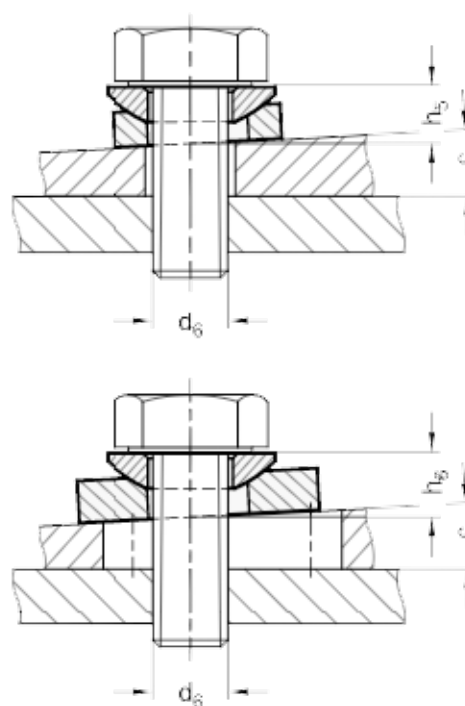

Varenummer: 20805037
Beskrivelse: E+G Kugleskive
DIN 6319-43-C

Mål

Assembly examples

$d_1 = 43.0$
 $d_3 = 78$
 $d_6 = M42$
 $H_1 = 6.5$
 $H_2 = 17.0$
 $H_4 = 29.0$
 $r = 58$